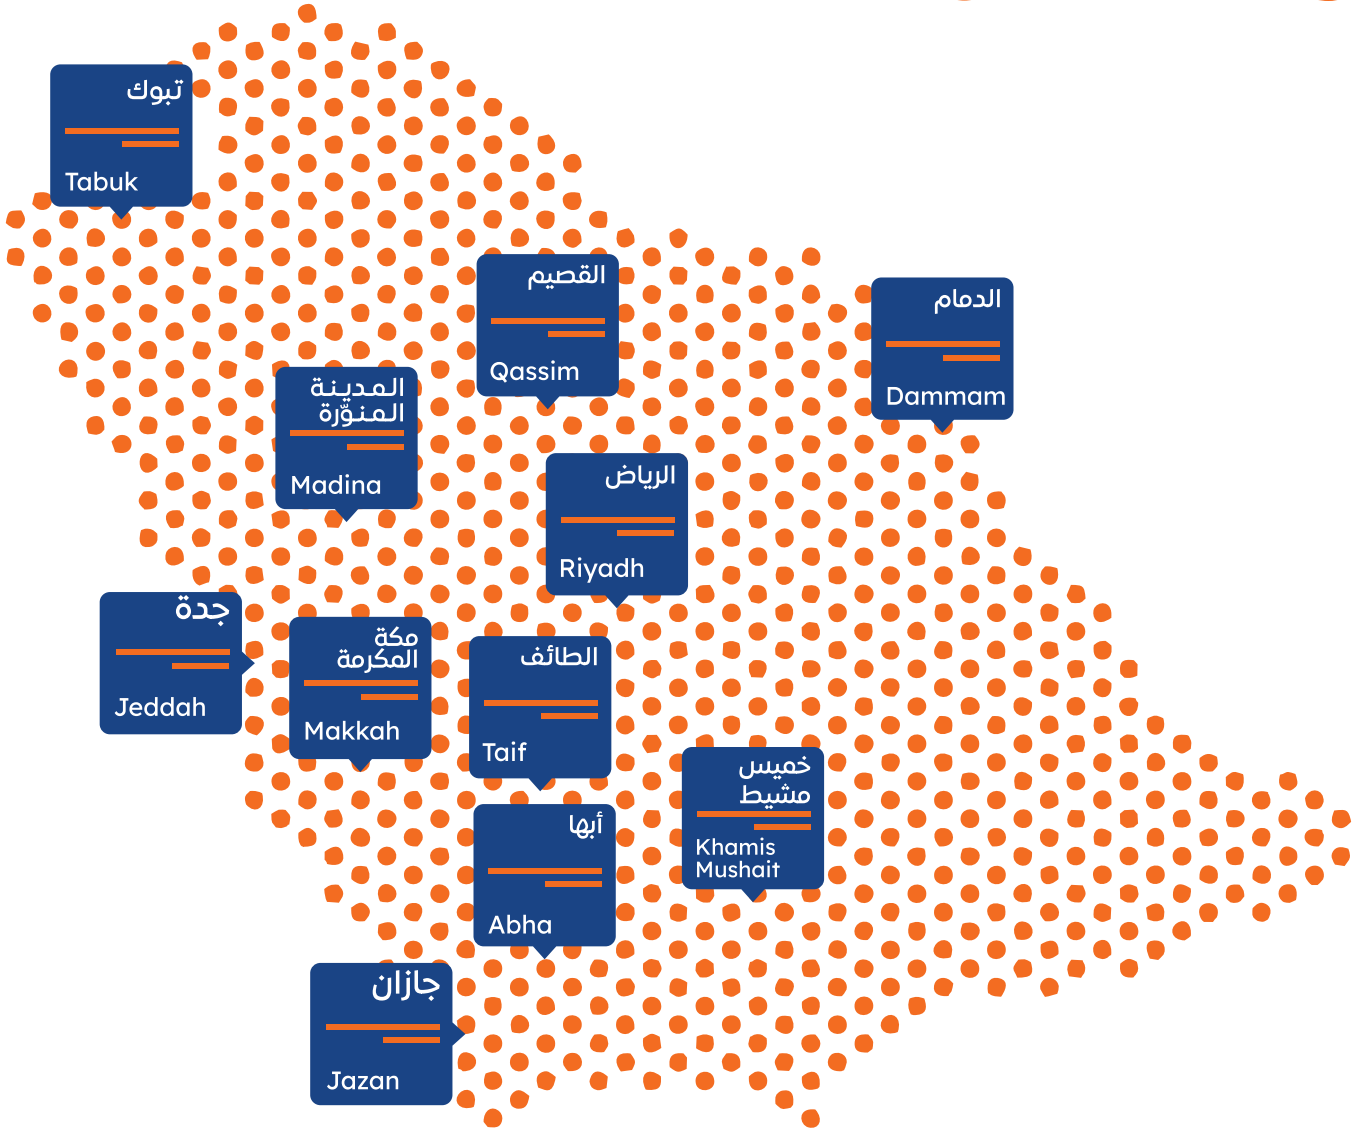

أرقام شركة هشام السويدي

HSE IN NUMBERS

SHOWROOMS
Kingdom wide

YEARS
of experience

DISTRIBUTORS
Kingdom Wide

الكابلات والأسلاك Cables & Wires

- MV cables
- LV cables
- NYA wires
- THHN wires
- Flat or flexible wires
- Control cables
- Speciality cables